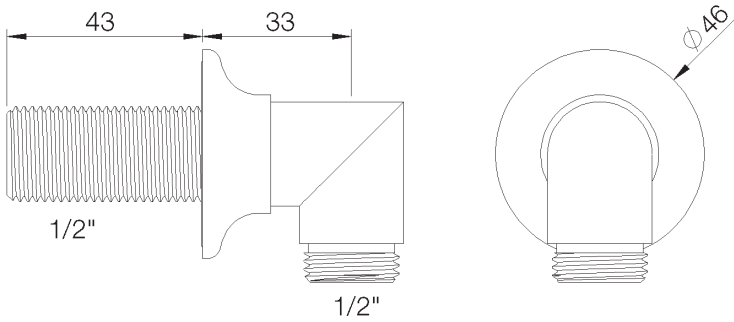

PRODUCT TECHNICAL SHEET

| | | | |
|--------------|-------|--------|-------------------|
| Collection : | Times | Ref. : | 8035.11.18 |
|--------------|-------|--------|-------------------|

Coude de sortie 1/2" x 1/2"
Haakse uitlaat 1/2" x 1/2"
Elbow outlet 1/2" x 1/2"

Picture

Product details

Technical drawing

RA0.V01